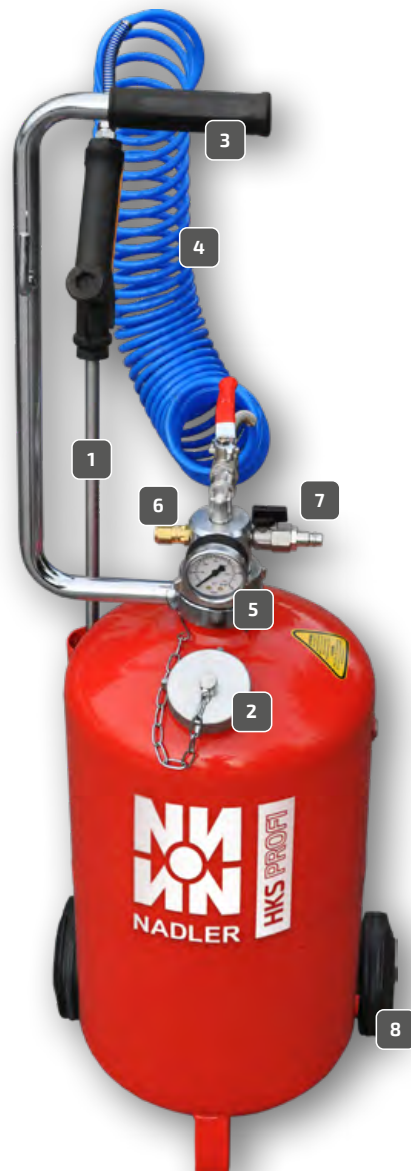

HKS PROFI HAFTKLEBERSPRITZE

STAND
05/2022

Beschreibung

Die Haftkleberspritze **HKS PROFI** ist das unersetzliche Werkzeug zum präzisen und kraftsparenden Verteilen von Bitumenemulsion C40 B5-S (Haftkleber) auf Kleinbaustellen aller Art.

Die durchdachte Konstruktion punktet durch großen Bedienkomfort und hohen Nutzwert. Der Druckbehälter bietet 18 l Nutzinhalt und kann mit einer Druckluftfüllung vollständig entleert werden. Daraus ergibt sich eine Ansprüheleistung von bis zu 50 m² mit einer Füllung.

HKS PROFI

HAFTKLEBERSPRITZE

STAND
05/2022

Serienausstattung

1	600 mm Edelstahl Zerstäuberlanze	5	Manometer
2	große Befüllöffnung	6	Überdruck-Sicherheitsventil
3	ergonomischer Handgriff	7	Druckluftanschluss
4	5 m Spiralschlauch mit 360° drehbarer Kupplung	8	Leichtlaufrollen