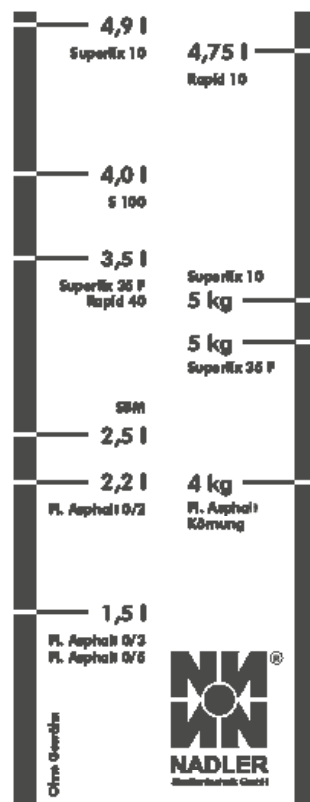

STAND
02/2024

NADLER MESSBECHER 5L

Beschreibung

Der **Nadler Messbecher** hat einen Inhalt von 5 Litern und spezielle Maßangaben für **ERGELIT Vergussmörtel** und **FlüssigAsphalt** zur Abmessung von Wasserzugabe bzw. Materialmenge.

Anwendungsbereich

- Anmischen von **ERGELIT Vergussmörtel**
- Anmischen von **FlüssigAsphalt**

Art.Nr. Gebinde VPN

Nadler **Messbecher** 032036 5 l Eimer 1 Stk.

Einbauqualitätssteigerung

Schnellere Mengenbestimmung