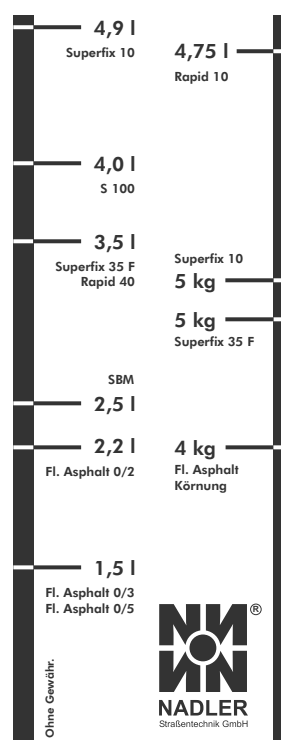

NADLER MESSBECHER 5L

STAND
10/2021

BESCHREIBUNG

Der **Nadler Messbecher** hat einen Inhalt von 5 Litern und spezielle Maßangaben für ERGELIT Vergussmörtel und FlüssigAsphalt zur Abmessung von Wasserzugabe bzw. Materialmenge.

VORTEILE

- ✓ Einbauqualitätssteigerung
- ✓ Schnellere Mengenbestimmung

ANWENDUNGSBEREICHE

- Anmischen von ERGELIT Vergussmörtel
- Anmischen von FlüssigAsphalt

Produkt	Art.Nr.	Gebinde	VPE
Nadler Messbecher	032036	5 l Eimer	1 Stk