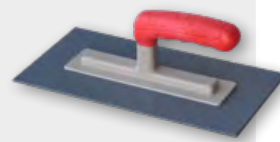

WERKZEUGE & ZUBEHÖR

HILFREICHE TOOLS FÜR OPTIMALE ERGEBNISSE

Nadler easyClip

Verschluss & Tragehilfe für Säcke aller Art

**Nadler Messbecher
5l**

Mit Messskalen für Wasserzugabe, Vergussmörtel, Flüssig Asphalt, etc.

Zahnkelle

Für Kaltplastik oder Ähnliches

**Glättkelle
blank**

Kunststoffkelle für Reibeplastik

**Titanium-Schaufel
mit Stiel**

Maurerkelle

Z.B. zur Verteilung von Kaltasphalt

Fugenband-Spachtel

Zum Andrücken von Fugenband zusätzl. Besenstil sinnvoll

**Fliesenwischer
450 mm / 600 mm**

Für Pflasterfugenmörtel

**Gummschwapper
450 mm / 600 mm**

Für Schlämme, Rissmassen & Co.

**Alurex Asphaltverteiler
600 mm / 700 mm**

Zum Verteilen von Mischgut und Co.

**Gerätestiel Buche
Konus 28 mm x 1500 mm /
Konus 35 mm x 1800 mm**

**Spezialbesen
fugi-fix**

Feiner Haarbesen für Pflasterfugenmörtel

Gewebe-Klebeband

Breite 50 mm / 125 mm