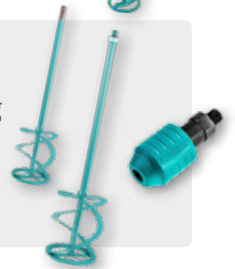

Zum Abkleben von Sanierungsflächen

Heizkörperpinsel

3"

Zum Vorstreichen
oder Ähnlichem

Collomix Xo 1

Handrührwerk

Für Vergussmörtel,
Flüssig Asphalt & Co.

Collomix Xo 20 NC

Profi-Set mit 2 Akkus

Für Vergussmörtel,
Flüssig Asphalt & Co.

Promatic Titan

Handgasbrenner

Mit 1-Klick Piezo-Zündung

Ersatzquirls &

Hexafix Schnellkupplung

Schnelles Wechselsystem
für das Werkzeug

Deckelschalung FA

Zur optimalen
Schachtangleichung

Profimaster Silent

Druckluftgerät

Kompakter Kompressor
für die Baustelle

Haftkleberspritzen

Kleinspritzen zur Verteilung
von Haftkleber oder Ähnlichem

Pumpsprühflaschen